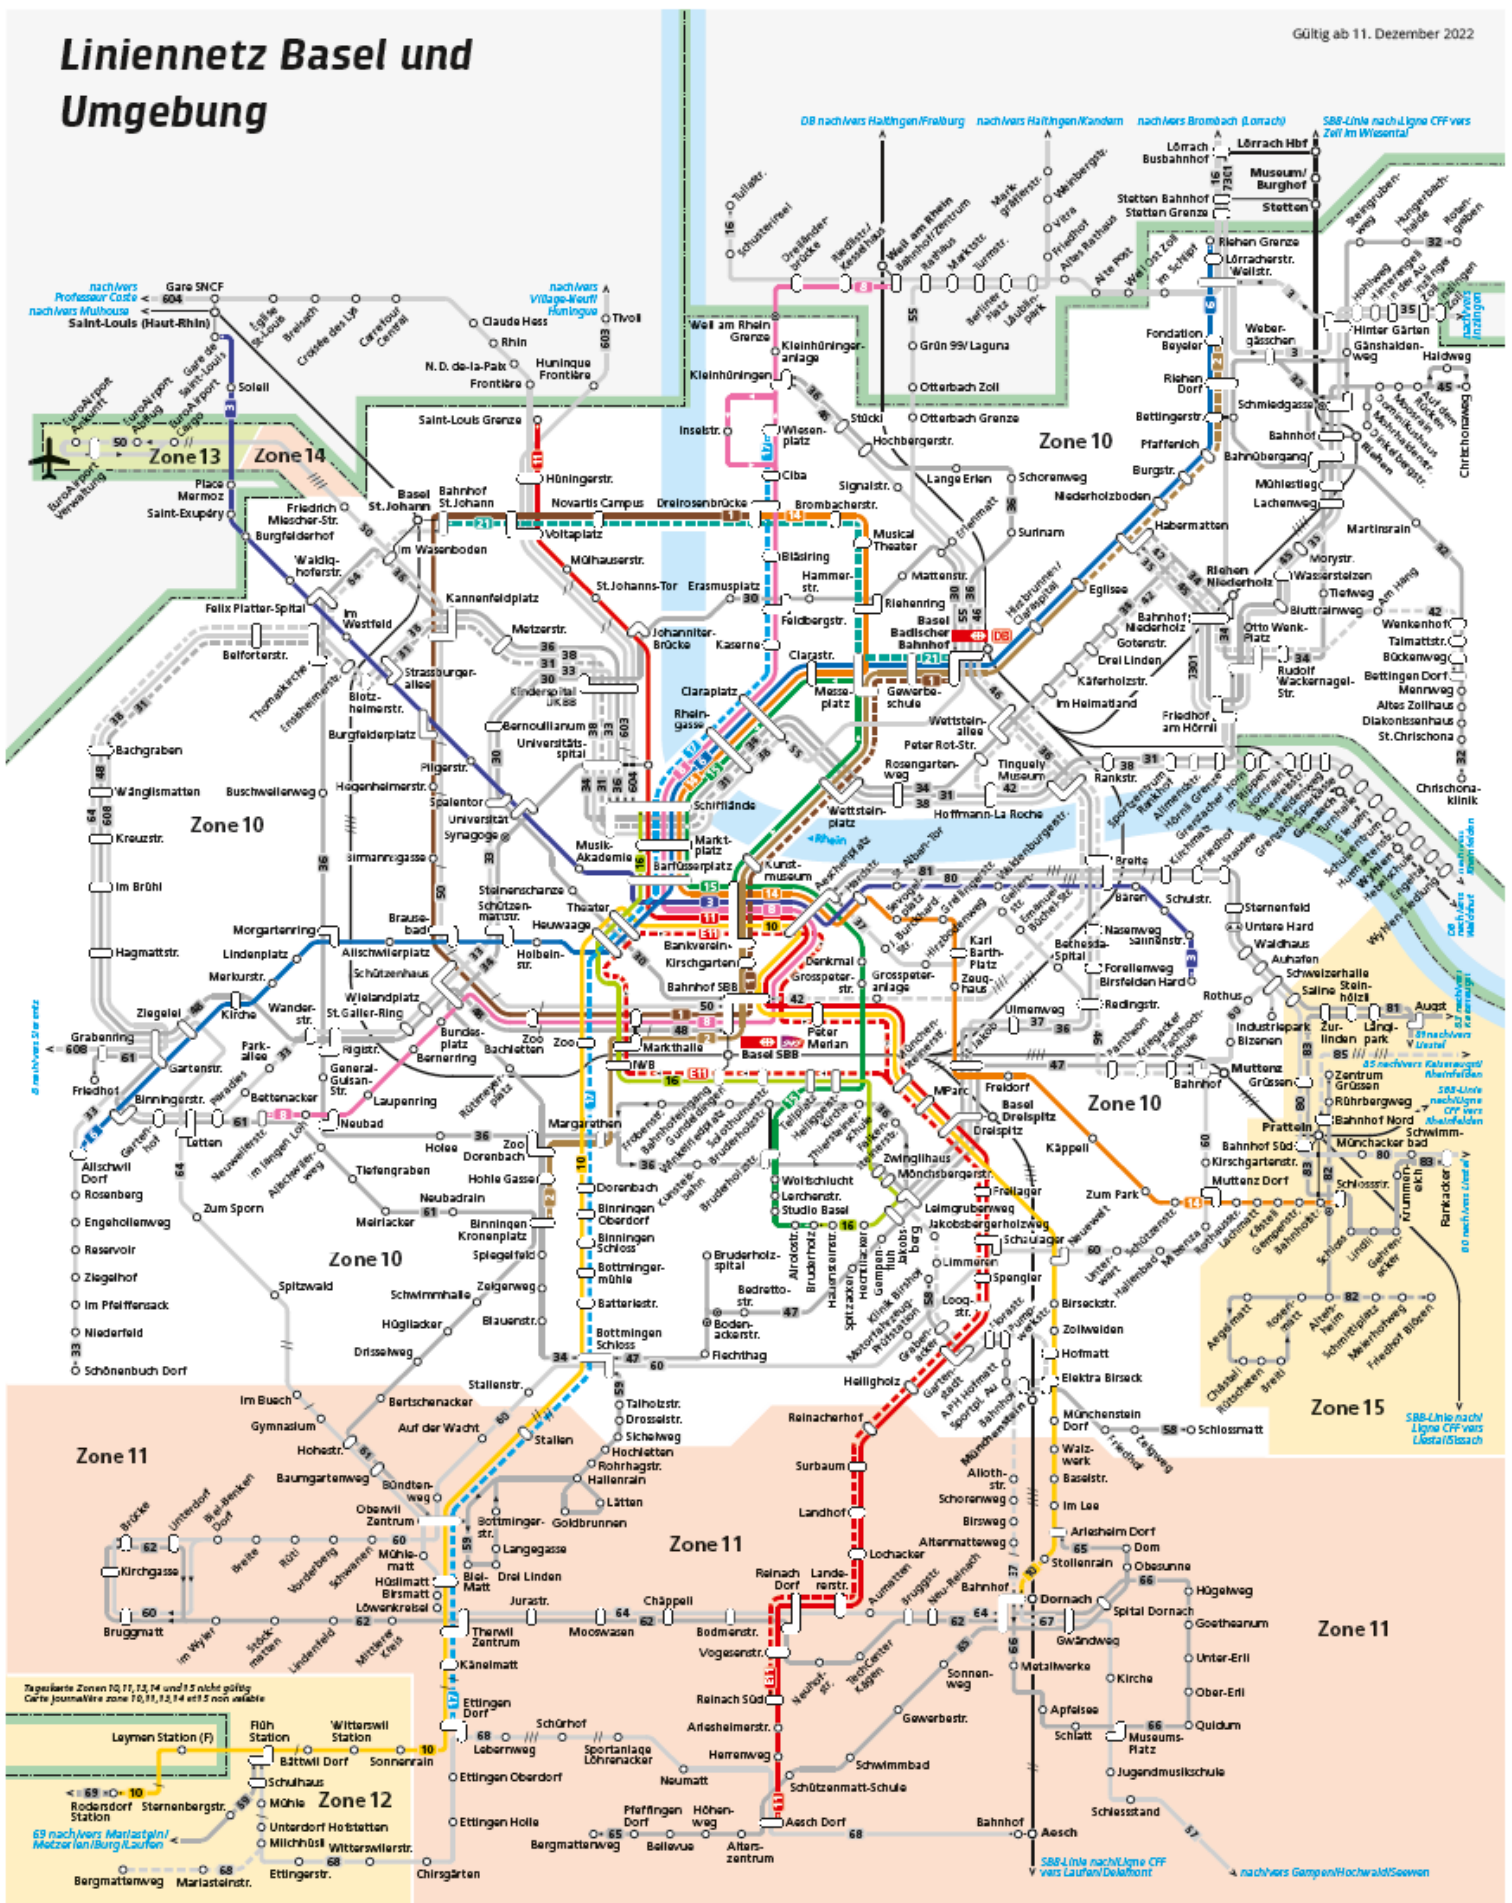

Liniennetz Basel und Umgebung

Gültig ab 11. Dezember 2022

Zeichenerklärung / Explications des symboles

Tramlinie / Ligne de tram	Einseitige Fahrtrichtung / Trajet dans un seul sens	Taxpunkt: Ein Taxpunkt entspricht einer Haltestelle für Kurzstreckentarif / Point tarifaire: Un point tarifaire correspond à un arrêt pour le tarif trajet court	Bahnhof SBB / Gare CFF
Buslinie / Ligne de bus	Endhaltestelle / Termin	Bahnhof DB / Gare DB	Bahnhof SNCF / Gare SNCF
Bahnlinie / Ligne de train	Haltestelle nur in Pfeilrichtung bedient / Arrêt seulement dans le sens de la flèche	Landesgrenze / Frontière	
Verstärkerlinie, Einsatzlinie / Ligne heures de pointe			

Tageläufige Zonen 10, 11, 12, 14 und 15 nicht gültig
Gültig ab 11. Dezember 2022
Karte Journaillère zone 10, 11, 12, 14 et 15 non valide