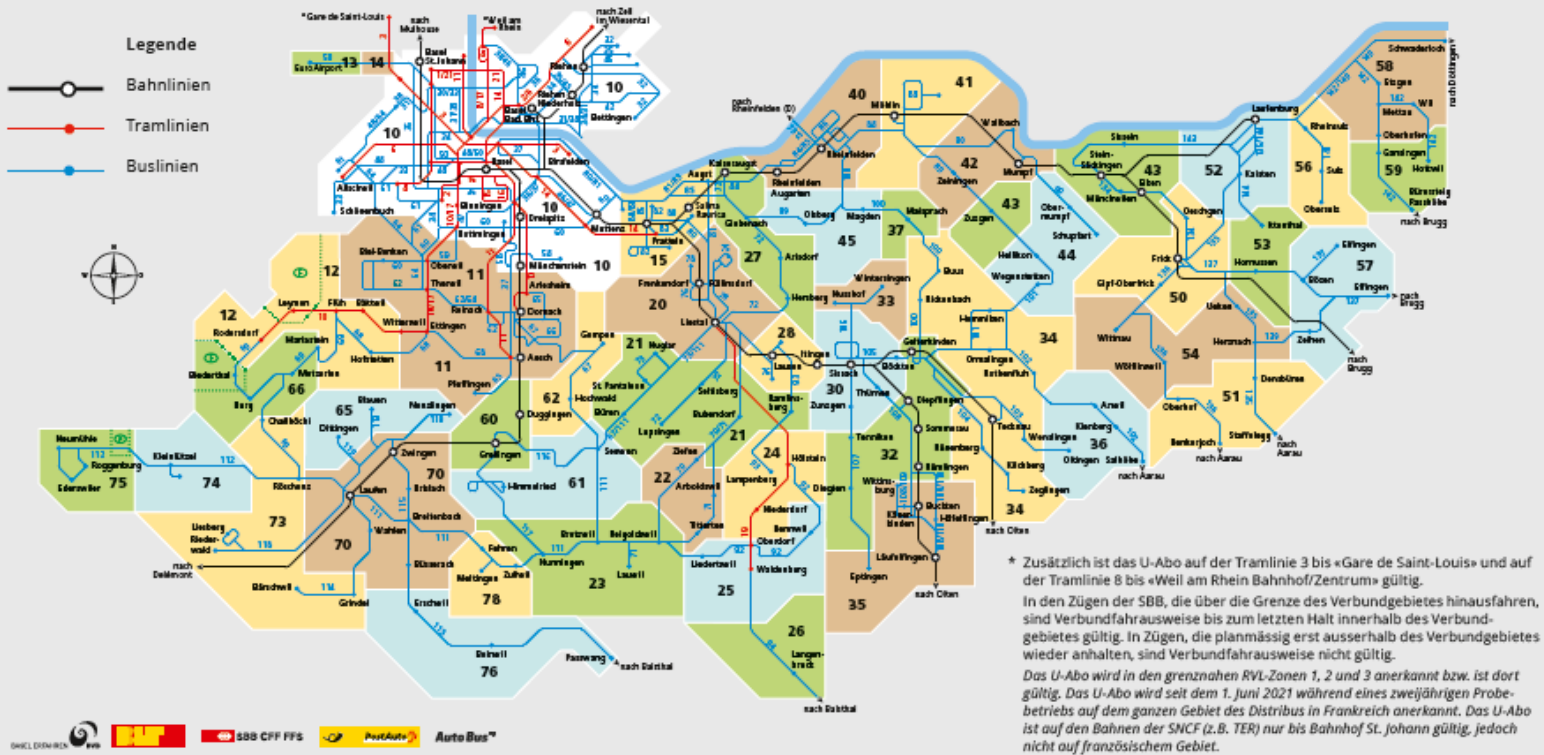

 BVB Basel & Regio – Die BVB-App bietet Ihnen Echtzeit-Fahrplaninformationen für die Triregion sowie einen einfachen Zugriff auf Kartenmaterial und Liniennetzpläne. Durch die Verknüpfung mit der BLT-App «Tickets» kann zudem das gewünschte Ticket direkt aus der Fahrplanauskunft gekauft werden.

Alle Preise gelten für Einwohnende mit Wohnsitz und Steuerdomizil im Verbundgebiet. Preisänderungen vorbehalten.

Liniennetz Basel und Umgebung

Gültig ab 11. Dezember 2022

Zeichenerklärung / Explications des symboles

- | | | | |
|--|--|--|--------------------------|
| Tramlinie / Ligne de tram | Einseitige Fahrtrichtung / Trajet dans un seul sens | Taxpunkt: Ein Taxpunkt entspricht einer Haltestelle für Kurzstreckentarif / Point tarifaire: Un point tarifaire correspond à un arrêt pour le tarif trajet court | Bahnhof SBB / Gare CFF |
| Buslinie / Ligne de bus | Endhaltestelle / Termin | Bahnhof DB / Gare DB | Bahnhof SNCF / Gare SNCF |
| Bahnlinie / Ligne de train | Haltestelle nur in Pfeilrichtung bedient / Arrêt seulement dans le sens de la flèche | Landesgrenze / Frontière | |
| Verstärkerlinie, Einsatzlinie / Ligne heures de pointe | | | |

Tageläufige Zonen 10, 11, 12, 14 und 15 nicht gültig
 Gültig ab 11. Dezember 2022
 Karte Journaillère zone 10, 11, 12, 14 et 15 non valide

TNW Zonen- und Linienplan

Gültig ab 11. Dezember 2022

Bestellkarte