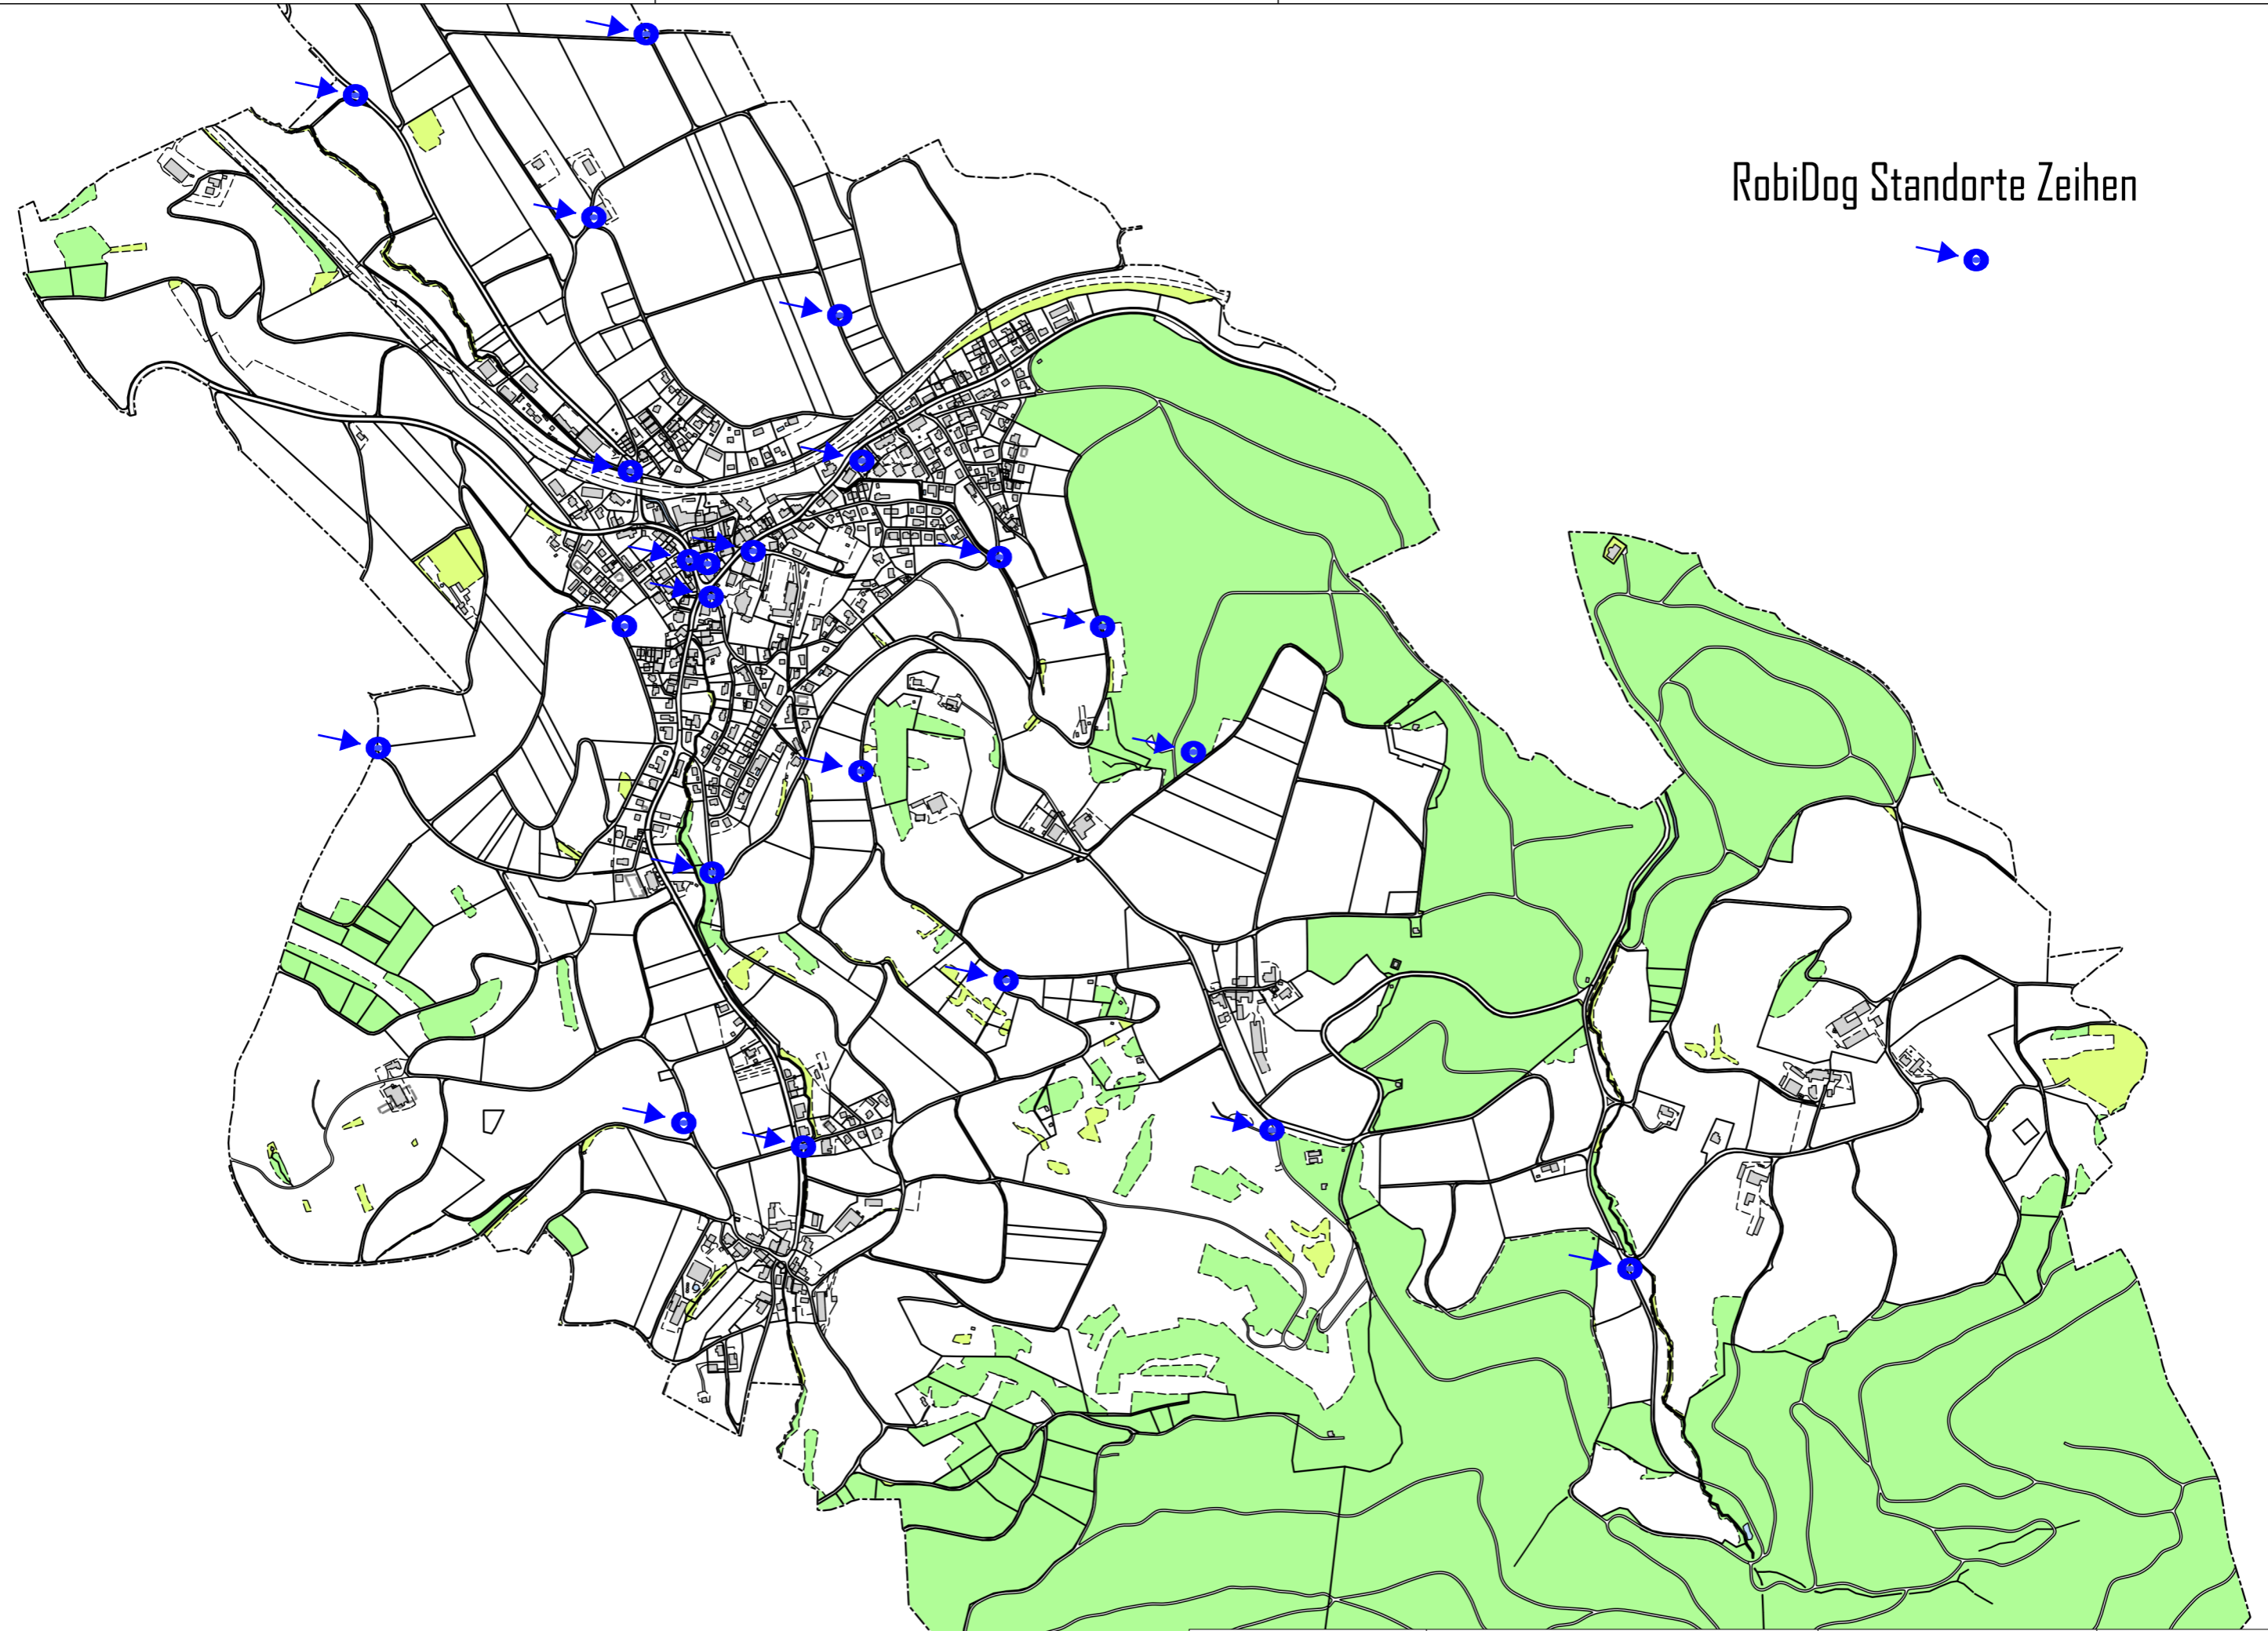

RobiDog Standorte Zeihen

GEMEINDE ZEIHEN
Bahnhofstrasse 4
5079 Zeihen

Parzelle:
Gebiet:

Massstab: 1 : 10000
Datum: 23.11.2022

Die gedruckten Daten haben nur informativen Charakter. Es können keine rechtlichen Ansprüche irgendwelcher Art geltend gemacht werden.